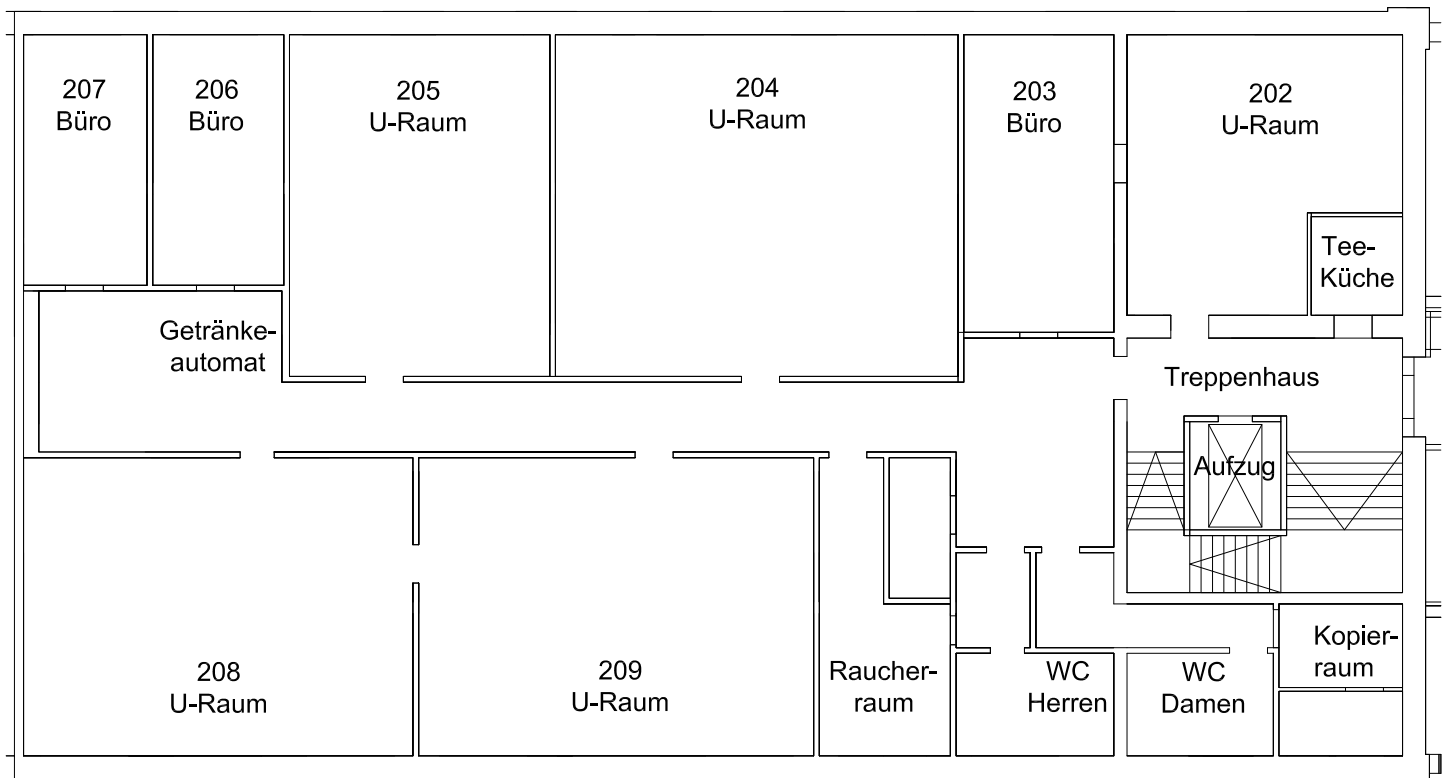

So finden Sie Ihren vhs-Seminarraum in der Fabrikzeile 21, Hof Altes Verwaltungsgebäude (AVG)

Montags bis donnerstags bis 22 Uhr und freitags bis 18 Uhr ⇒ Zugang über den Haupteingang

Im Hauptgebäude gehen Sie bitte vorbei am Empfang durch die Glastür ins Treppenhaus. Dort gehen Sie bitte rechts neben dem Aufzug die Treppe hinunter und verlassen das Gebäude durch den Hintereingang. Überqueren Sie bitte den Hof. Gegenüber dem Hintereingang befindet sich das Alte Verwaltungsgebäude (AVG). Hier folgen Sie dann bitte der Beschilderung!

Fahrräder können überdacht hinter dem Pfortnerhäuschen abgestellt werden.

P **Parkplatz 1**

P **Parkplatz 3**

← Ascher Straße und HofBad

Fabrikzeile

Michaelisbrücke (Media-Markt) →

So finden Sie Ihren vhs-Seminarraum in der Fabrikzeile 21 – Hauptgebäude - 2. Stock

Hauptgebäude - 3. Stock