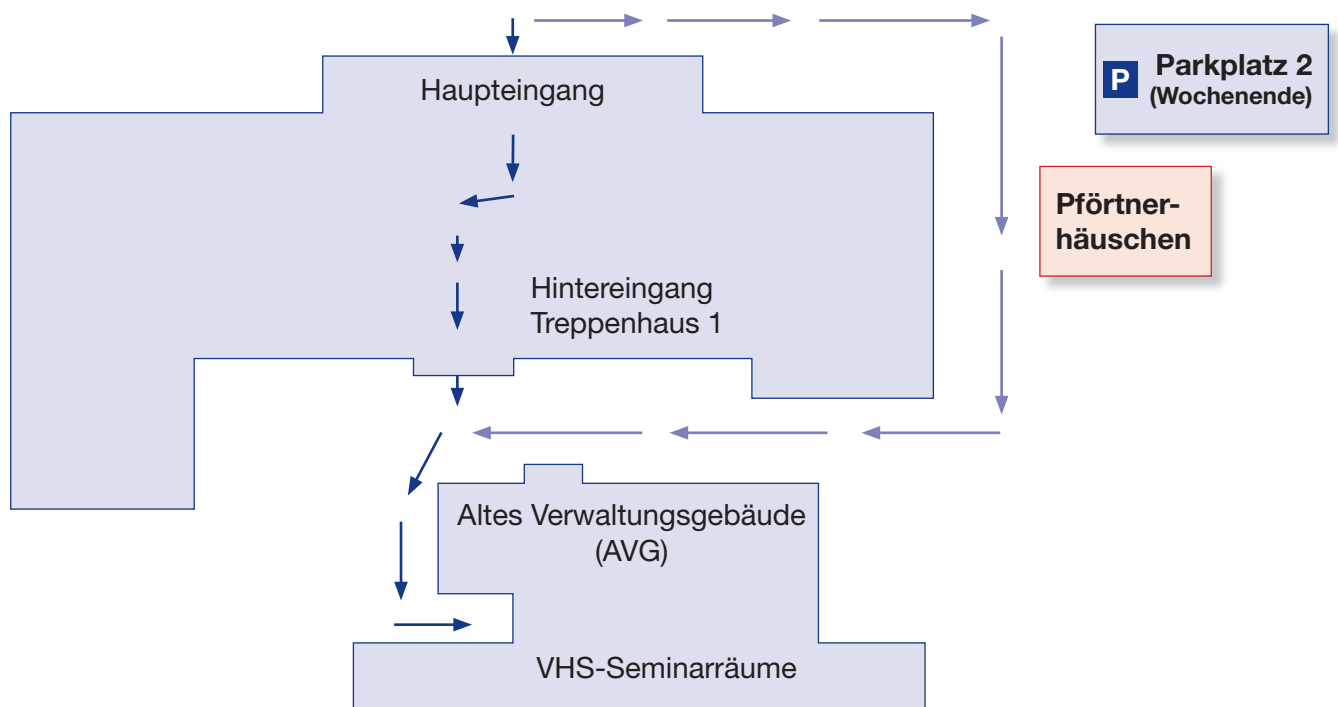

So finden Sie Ihren vhs-Seminarraum in der Fabrikzeile 21, Hof Altes Verwaltungsgebäude (AVG)

Montags bis donnerstags bis 22 Uhr und freitags bis 18 Uhr ⇒ Zugang über den Haupteingang

Im Hauptgebäude gehen Sie bitte vorbei am Empfang durch die Glastür ins Treppenhaus. Dort gehen Sie bitte rechts neben dem Aufzug die Treppe hinunter und verlassen das Gebäude durch den Hintereingang. Überqueren Sie bitte den Hof. Gegenüber dem Hintereingang befindet sich das Alte Verwaltungsgebäude (AVG). Hier folgen Sie dann bitte der Beschilderung!

Fahrräder können überdacht hinter dem Pförtner- häuschen abgestellt werden.

P Parkplatz 1

P Parkplatz 3

← Ascher Straße und HofBad

Fabrikzeile

Michaelisbrücke (Media-Markt) →

Fabrikzeile 21
altes
Verwaltungsgebäude

So finden Sie Ihren vhs-Seminarraum in der Fabrikzeile 21, Hof Hauptgebäude

Montags bis donnerstags bis 22 Uhr und freitags bis 18 Uhr ⇒ **Zugang über den Haupteingang**
Im Gebäude folgen Sie bitte der Beschilderung!

Freitags ab 18 Uhr und am Wochenende ⇒ **Zugang über das Pfortnerhäuschen**

Sie erreichen die vhs-Seminarräume über den Hintereingang (Treppenhaus 1), indem Sie am Pfortnerhäuschen vorbeigehen (siehe Skizze).