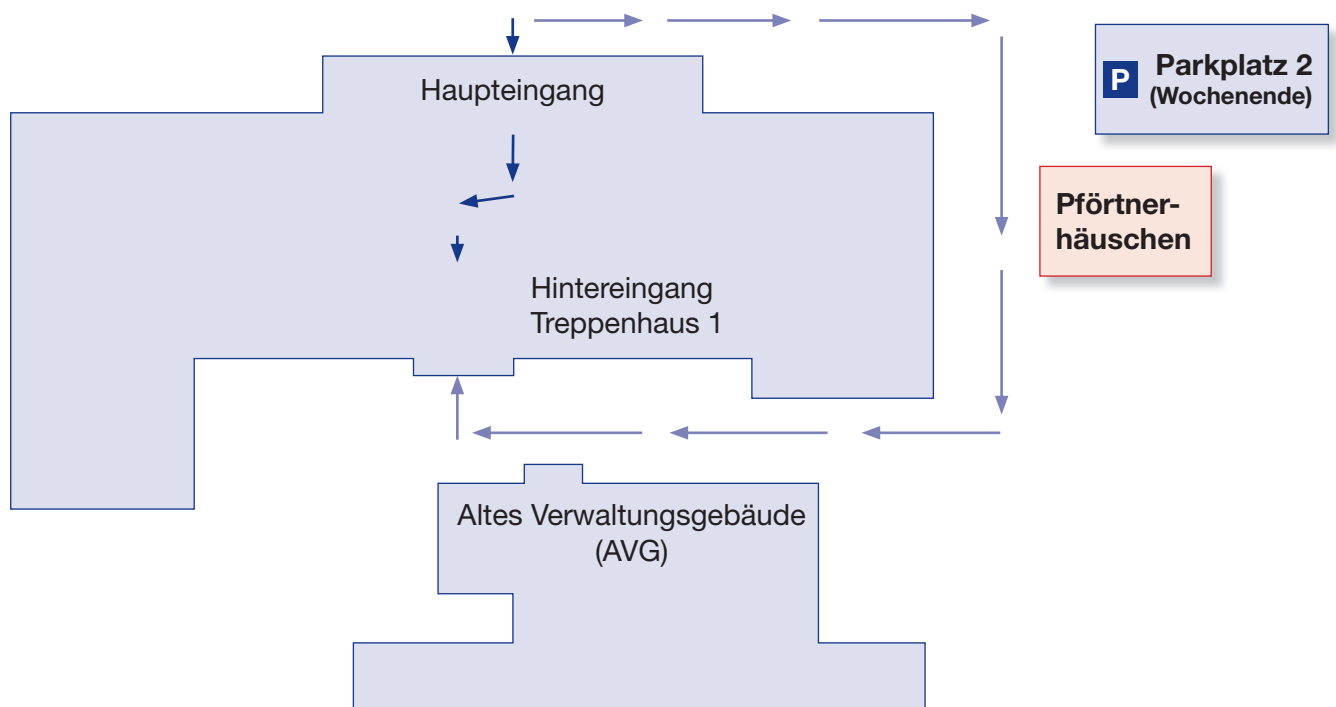

So finden Sie Ihren vhs-Seminarraum in der Fabrikzeile 21, Hof Altes Verwaltungsgebäude (AVG)

Montags bis donnerstags bis 22 Uhr und freitags bis 18 Uhr ⇒ Zugang über den Haupteingang

Im Hauptgebäude gehen Sie bitte vorbei am Empfang durch die Glastür ins Treppenhaus. Dort gehen Sie bitte rechts neben dem Aufzug die Treppe hinunter und verlassen das Gebäude durch den Hintereingang. Überqueren Sie bitte den Hof. Gegenüber dem Hintereingang befindet sich das Alte Verwaltungsgebäude (AVG). Hier folgen Sie dann bitte der Beschilderung!

Auf **Parkplatz 3** (150 m Richtung Michaelisbrücke)

können Sie ausweichen, falls die Zufahrt zu **Parkplatz 1** nicht möglich oder dieser bereits voll ist.

Am Wochenende steht auch **Parkplatz 2** (Einfahrt gleich hinter dem Pfortnerhäuschen) zur Verfügung.

Fahrräder können überdacht hinter dem Pfortnerhäuschen abgestellt werden.

P **Parkplatz 1**

P **Parkplatz 3**

← Ascher Straße und HofBad

Fabrikzeile

Michaelisbrücke (Media-Markt) →

So finden Sie Ihren vhs-Seminarraum in der Fabrikzeile 21 – Hauptgebäude - 2. Stock

Hauptgebäude - 3. Stock